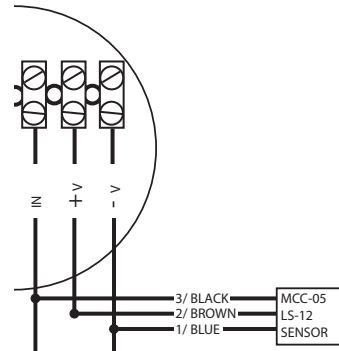

PRODUCT USER MANUAL
MCC-05

ASE-12, ES-90 / MCC-05

ICE-LC 050101-060815 / MCC-05

ICE-LC 060815- / MCC-05

Head Office Factory
PlymoVent AB
P.O. Box 527
SE-921 28 Lycksele, Sweden
Tel: +46 950 57 67 00
Fax: +46 950 57 67 90
info@plymovent.se