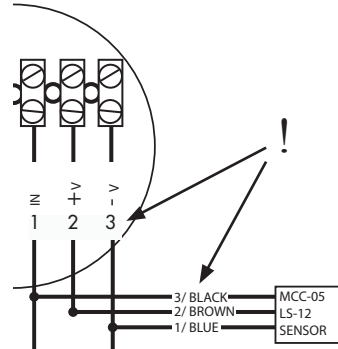

PRODUCT USER MANUAL
MCC-05

ASE-12, ES-90 / MCC-05

ICE-LC 050101-060815 / MCC-05

ICE-LC 060815- / MCC-05

Head Office Factory
PlymoVent AB
P.O. Box 527
SE-921 28 Lycksele, Sweden
Tel: +46 950 57 67 00
Fax: +46 950 57 67 90
info@plymovent.se